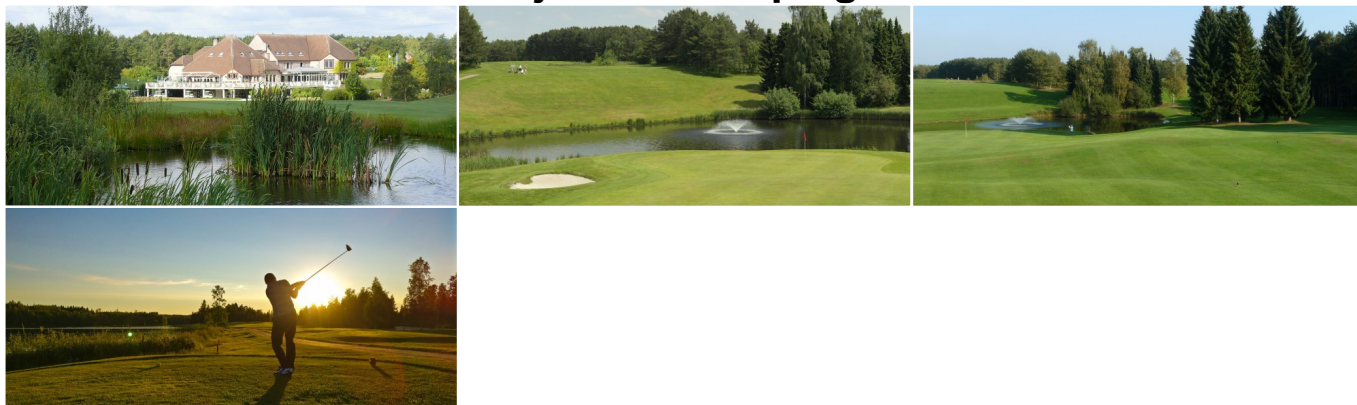

## Greenfee voor 18 holes bij Golfclub Spiegelven

### Greenfee bij Golfclub Spiegelven

Een erg gevarieerd parcours aangelegd in zijn bosrijke en licht heuvelachtige omgeving. De amateurgolfer vindt via heidepartijen, waterhindernissen, loof- en naaldbomen makkelijk zijn weg naar de grote, snelle greens. De betere speler of de "pro" daarentegen krijgt de kans om het volledige slagenarsenaal uit de hoed te toveren : hier een draw, daar een fade, een gedurfde drive om een hoek af te snijden... Een ware uitdaging!